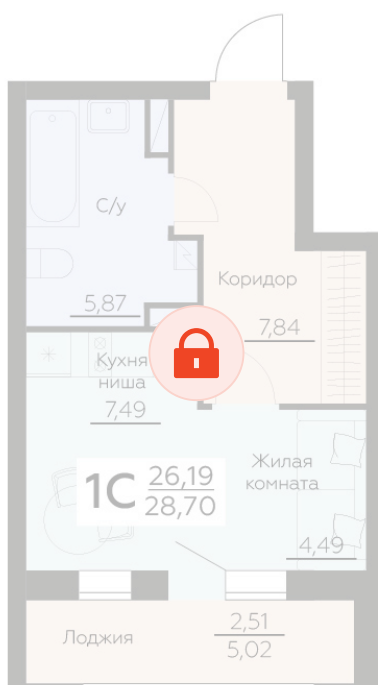

Номер: 306

Студия 28.7 м²

Отсканируйте QR-код и
смотрите на сайте
zarya.rzv.ru

Цена по запросу

В ипотеку от 10 910 руб.

Корпус	3	Этаж	13
Секция	1		

29.05.2026 02:12 (Мск)

Не является публичной офертой, цена может быть скорректирована.
Информация взята с сайта «zarya.rzv.ru».

На этаже 13

Студия 28.7 м²

Жилой квартал ЗАРЯ
ул. Ленинградская, 29Б

3 СЕКЦИЯ
10-14 ЭТАЖИ

КВАРТИРЫ

↑ ул. Брусилова ↑

29.05.2026 02:12 (Мск)

Не является публичной офертой, цена может быть скорректирована.
Информация взята с сайта «zarya.rzv.ru».

На генплане 3

Студия 28.7 м²

29.05.2026 02:12 (Мск)

Не является публичной офертой, цена может быть скорректирована.
Информация взята с сайта «zarya.rzv.ru».