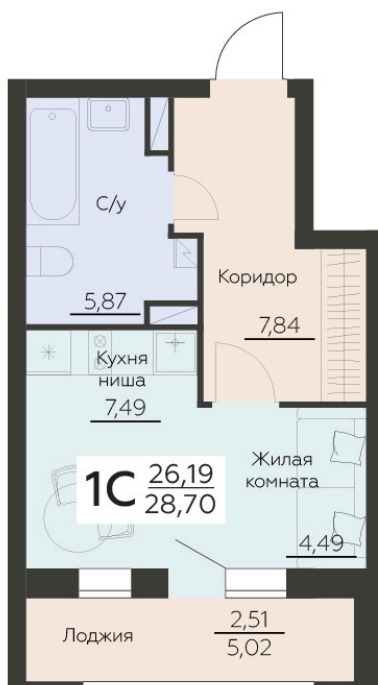

Номер: 270

# Студия 28.7 м<sup>2</sup>

Отсканируйте QR-код и  
смотрите на сайте  
zarya.rzv.ru

4 256 210 руб.

В ипотеку от 10 910 руб.

Корпус	3	Этаж	10
Секция	1		

28.05.2026 22:43 (Мск)

Не является публичной офертой, цена может быть скорректирована.  
Информация взята с сайта «zarya.rzv.ru».

# На этаже 10

Студия 28.7 м<sup>2</sup>

**Жилой квартал ЗАРЯ**  
ул. Ленинградская, 29Б

**3 СЕКЦИЯ**  
10-14 ЭТАЖИ

КВАРТИРЫ

↑ ул. Брусилова ↑

28.05.2026 22:43 (Мск)

Не является публичной офертой, цена может быть скорректирована.  
Информация взята с сайта «zarya.rzv.ru».

На генплане 3

Студия 28.7 м<sup>2</sup>

28.05.2026 22:43 (Мск)

Не является публичной офертой, цена может быть скорректирована.  
Информация взята с сайта «zarya.rzv.ru».