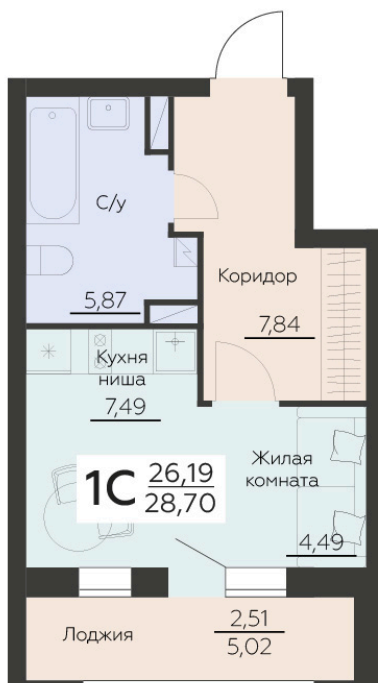

Номер: 270

СТУДИЯ 28.7 М²

Отсканируйте QR-код и
смотрите на сайте
zarya.rzv.ru

4 161 500 руб.

В ипотеку от 10 667 руб.

Корпус	3	Этаж	10
Секция	1		

23.02.2025 13:14 (Мск)

Не является публичной офертой, цена может быть скорректирована. Информация взята с сайта «zarya.rzv.ru»

На этаже 10

Студия 28.7 м²

Жилой квартал ЗАРЯ
ул. Ленинградская, 29Б

3 СЕКЦИЯ
10-14 ЭТАЖИ

КВАРТИРЫ

↑ ул. Брусилова ↑

23.02.2025 13:14 (Мск)

Не является публичной офертой, цена может быть скорректирована. Информация взята с сайта «zarya.rzv.ru»

На генплане 3

Студия 28.7 м²

23.02.2025 13:14 (Мск)

Не является публичной офертой, цена может быть скорректирована. Информация взята с сайта «zarya.rzv.ru»