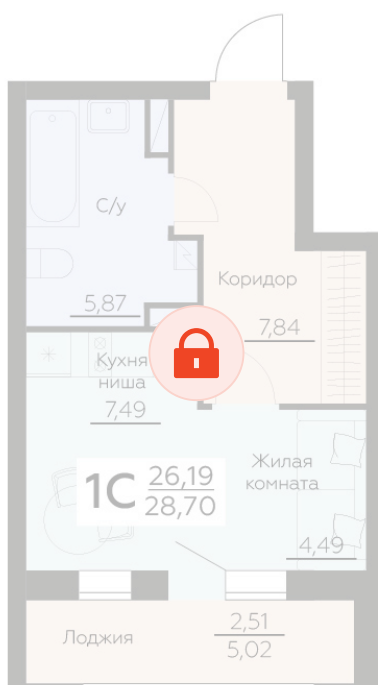

Номер: 282

Студия 28.7 м<sup>2</sup>

Отсканируйте QR-код и  
смотрите на сайте  
zarya.rzv.ru

Цена по запросу

В ипотеку от 10 910 руб.

Корпус	3	Этаж	11
Секция	1		

29.05.2026 01:07 (Мск)

Не является публичной офертой, цена может быть скорректирована.  
Информация взята с сайта «zarya.rzv.ru».

# На этаже 11

Студия 28.7 м<sup>2</sup>

Жилой квартал ЗАРЯ  
ул. Ленинградская, 29Б

3 СЕКЦИЯ  
10-14 ЭТАЖИ

КВАРТИРЫ

↑ ул. Брусилова ↑

29.05.2026 01:07 (Мск)

Не является публичной офертой, цена может быть скорректирована.  
Информация взята с сайта «zarya.rzv.ru».

На генплане 3

Студия 28.7 м<sup>2</sup>

29.05.2026 01:07 (Мск)

Не является публичной офертой, цена может быть скорректирована.  
Информация взята с сайта «zarya.rzv.ru».