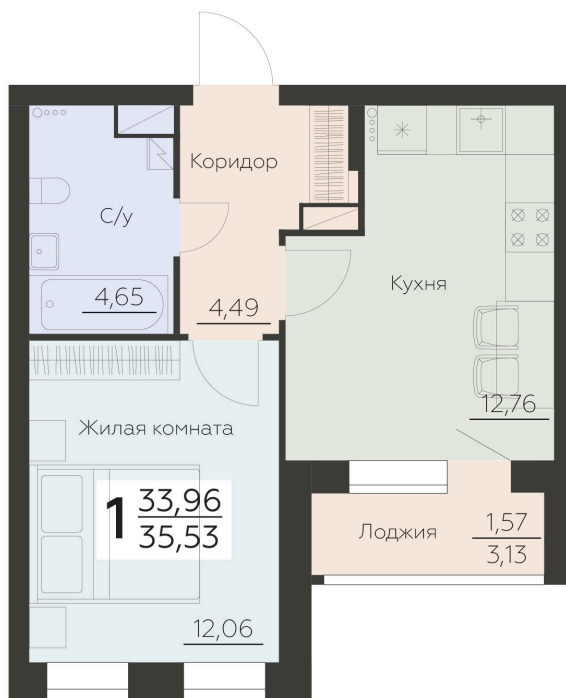

Номер: 82

Отсканируйте QR-код и
смотрите на сайте
zarya.rzv.ru

1 КОМНАТНАЯ 35.53 М²

4 956 435 руб.

В ипотеку от 12 341 руб.

| | | | |
|--------|---|------|----|
| Корпус | 1 | Этаж | 12 |
| Секция | 1 | | |

23.02.2025 06:49 (Мск)

Не является публичной офертой, цена может быть скорректирована. Информация взята с сайта «zarya.rzv.ru»

На этаже 12

1 комнатная 35.53 м²

Жилой квартал ЗАРЯ
ул. Ленинградская, 29Б

1 СЕКЦИЯ
9-15 ЭТАЖИ

КВАРТИРЫ

↑ ул. Брусилова ↑

23.02.2025 06:49 (Мск)

Не является публичной офертой, цена может быть скорректирована. Информация взята с сайта «zarya.rzv.ru»

На генплане 1

1 комнатная 35.53 м²

23.02.2025 06:49 (Мск)