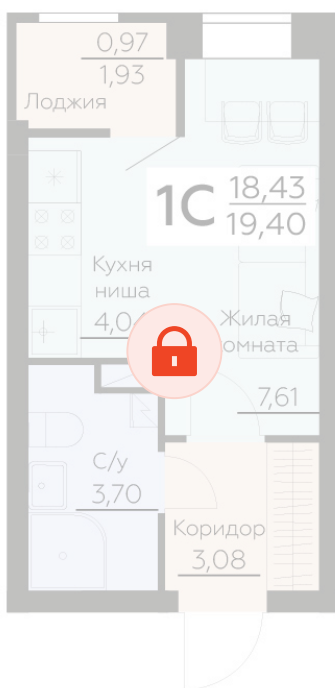

Номер: 288

Студия 19.4 м<sup>2</sup>

Отсканируйте QR-код и  
смотрите на сайте  
zarya.rzv.ru

Цена по запросу

В ипотеку от 8 041 руб.

|        |   |      |    |
|--------|---|------|----|
| Корпус | 3 | Этаж | 12 |
| Секция | 1 |      |    |

# На этаже 12

Студия 19.4 м<sup>2</sup>

**Жилой квартал ЗАРЯ**  
ул. Ленинградская, 29Б

**3 СЕКЦИЯ**  
10-14 ЭТАЖИ

КВАРТИРЫ

↑ ул. Брусилова ↑

29.05.2026 00:05 (Мск)

Не является публичной офертой, цена может быть скорректирована.  
Информация взята с сайта «zarya.rzv.ru».