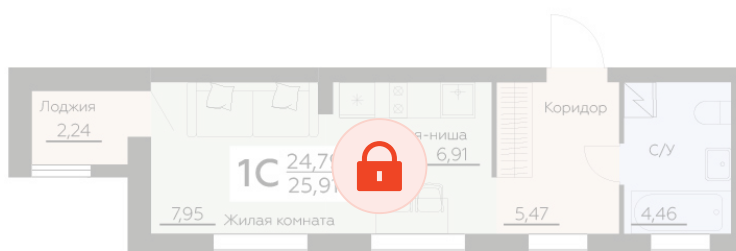

Номер: 382

Студия 25.91 м²

Отсканируйте QR-код и
смотрите на сайте
zarya.rzv.ru

Цена по запросу

В ипотеку от 10 593 руб.

Корпус	4	Этаж	12
Секция	1		

29.05.2026 00:10 (Мск)

Не является публичной офертой, цена может быть скорректирована.
Информация взята с сайта «zarya.rzv.ru».

На этаже 12

Студия 25.91 м²

Жилой квартал ЗАРЯ
ул. Ленинградская, 29Б

4 СЕКЦИЯ
3-12 ЭТАЖ

КВАРТИРЫ

↑ ул. Ленинградская ↑

ЗАКАТ

↑ ул. Брусникова ↑

↓ ул. Волгоградская ↓

ВОСХОД

29.05.2026 00:10 (Мск)

Не является публичной офертой, цена может быть скорректирована.
Информация взята с сайта «zarya.rzv.ru».

На генплане 4

Студия 25.91 м²

29.05.2026 00:10 (Мск)