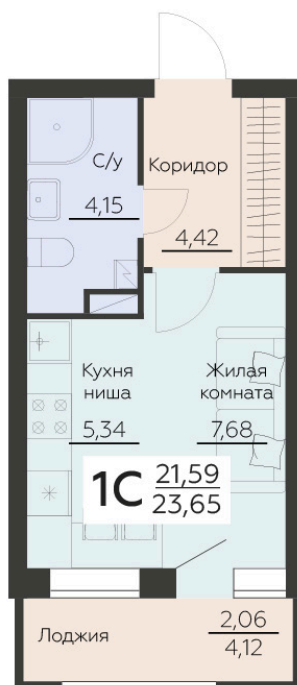

Номер: 260

Студия 23.65 м²

Отсканируйте QR-код и
смотрите на сайте
zarya.rzv.ru

3 677 575 руб.

В ипотеку от 9 427 руб.

Корпус	3	Этаж	10
Секция	1		

28.05.2026 21:41 (Мск)

Не является публичной офертой, цена может быть скорректирована.
Информация взята с сайта «zarya.rzv.ru».

На этаже 10

Студия 23.65 м²

Жилой квартал ЗАРЯ
ул. Ленинградская, 29Б

3 СЕКЦИЯ
10-14 ЭТАЖИ

КВАРТИРЫ

↑ ул. Брусилова ↑

28.05.2026 21:41 (Мск)

Не является публичной офертой, цена может быть скорректирована.
Информация взята с сайта «zarya.rzv.ru».

На генплане 3

Студия 23.65 м²

28.05.2026 21:41 (Мск)

Не является публичной офертой, цена может быть скорректирована.
Информация взята с сайта «zarya.rzv.ru».