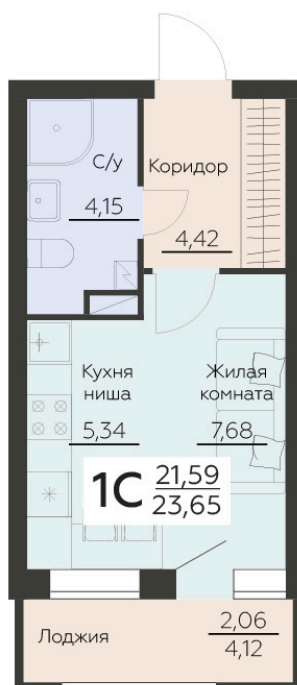

Номер: 260

СТУДИЯ 23.65 М²

Отсканируйте QR-код и
смотрите на сайте
zarya.rzv.ru

3 594 800 руб.

В ипотеку от 9 094 руб.

Корпус	3	Этаж	10
Секция	1		

23.02.2025 07:17 (Мск)

Не является публичной офертой, цена может быть скорректирована. Информация взята с сайта «zarya.rzv.ru»

На этаже 10

Студия 23.65 м²

Жилой квартал ЗАРЯ
ул. Ленинградская, 29Б

3 СЕКЦИЯ
10-14 ЭТАЖИ

КВАРТИРЫ

↑ ул. Брусилова ↑

23.02.2025 07:17 (Мск)

Не является публичной офертой, цена может быть скорректирована. Информация взята с сайта «zarya.rzv.ru»

На генплане 3

Студия 23.65 м²

23.02.2025 07:17 (Мск)

Не является публичной офертой, цена может быть скорректирована. Информация взята с сайта «zarya.rzv.ru»