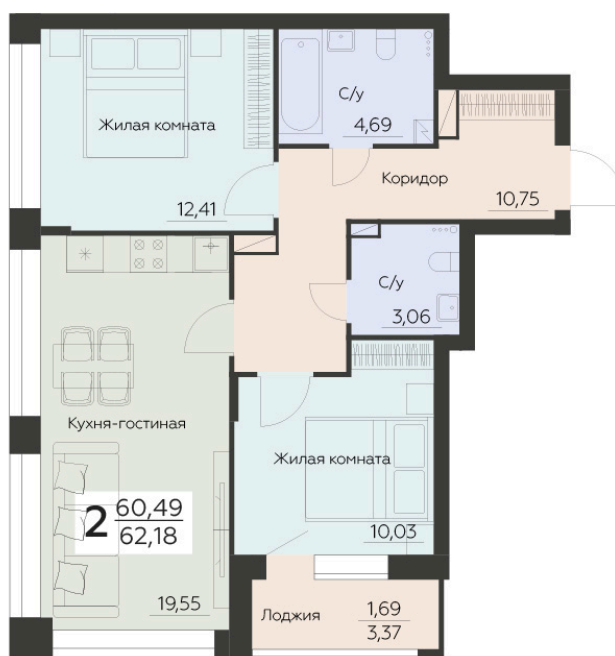

Номер: 30

Отсканируйте QR-код и
смотрите на сайте
zarya.rzv.ru

2 КОМНАТНАЯ 62.18 М²

8 238 850 руб.

В ипотеку от 19 126 руб.

Корпус	1	Этаж	6
Секция	1		

23.02.2025 06:56 (Мск)

Не является публичной офертой, цена может быть скорректирована. Информация взята с сайта «zarya.rzv.ru»

На этаже 6

2 комнатная 62.18 м²

Жилой квартал ЗАРЯ
ул. Ленинградская, 29Б

1 СЕКЦИЯ
3-8 ЭТАЖИ

КВАРТИРЫ

↑ ул. Брусилова ↑

сек.1 сек.2 сек.3

23.02.2025 06:56 (Мск)

Не является публичной офертой, цена может быть скорректирована. Информация взята с сайта «zarya.rzv.ru»

На генплане 1

2 комнатная 62.18 м²

23.02.2025 06:56 (Мск)

Не является публичной офертой, цена может быть скорректирована. Информация взята с сайта «zarya.rzv.ru»