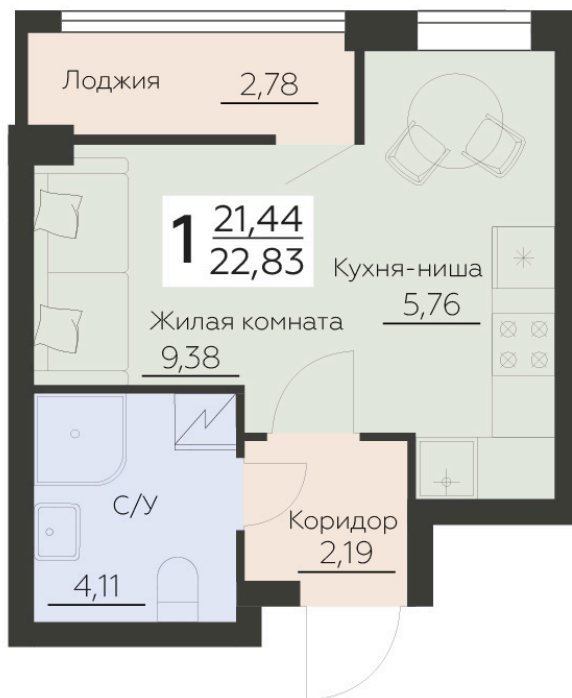

Номер: 342

Студия 22.83 м²

Отсканируйте QR-код и
смотрите на сайте
zarya.rzv.ru

3 762 384 руб.

В ипотеку от 9 644 руб.

Корпус	4	Этаж	6
Секция	1		

28.05.2026 21:42 (Мск)

Не является публичной офертой, цена может быть скорректирована.
Информация взята с сайта «zarya.rzv.ru».

На этаже 6

Студия 22.83 м²

Жилой квартал ЗАРЯ
ул. Ленинградская, 29Б

4 СЕКЦИЯ
3-12 ЭТАЖ

КВАРТИРЫ

↑ ул. Ленинградская ↑

↑ ул. Брусникова ↑

↓ ул. Волгоградская ↓

28.05.2026 21:42 (Мск)

Не является публичной офертой, цена может быть скорректирована.
Информация взята с сайта «zarya.rzv.ru».

На генплане 4

Студия 22.83 м²

28.05.2026 21:42 (Мск)

Не является публичной офертой, цена может быть скорректирована.
Информация взята с сайта «zarya.rzv.ru».