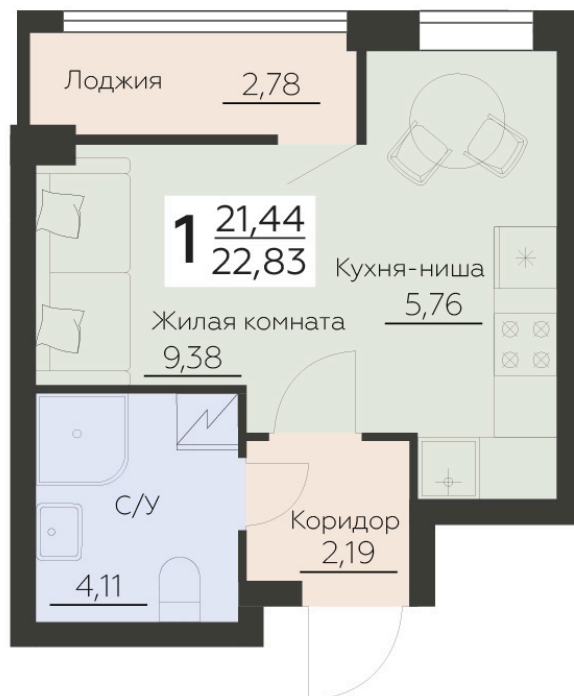

Номер: 342

Отсканируйте QR-код и
смотрите на сайте
zarya.rzv.ru

СТУДИЯ 22.83 М²

3 652 800 руб.

В ипотеку от 8 895 руб.

Корпус	4	Этаж	6
Секция	1		

23.02.2025 07:19 (Мск)

Не является публичной офертой, цена может быть скорректирована. Информация взята с сайта «zarya.rzv.ru»

На этаже 6

Студия 22.83 м²

Жилой квартал ЗАРЯ
ул. Ленинградская, 29Б

4 СЕКЦИЯ
3-12 ЭТАЖ

КВАРТИРЫ

↑ ул. Ленинградская ↑

↑ ул. Брусникова ↑

↓ ул. Волгоградская ↓

23.02.2025 07:19 (Мск)

Не является публичной офертой, цена может быть скорректирована. Информация взята с сайта «zarya.rzv.ru»

На генплане 4

Студия 22.83 м²

23.02.2025 07:19 (Мск)

Не является публичной офертой, цена может быть скорректирована. Информация взята с сайта «zarya.rzv.ru»