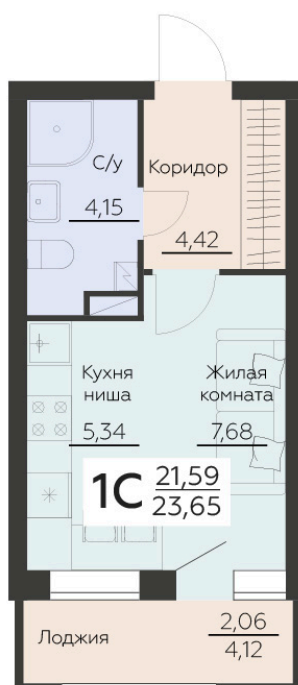

Номер: 284

Студия 23.65 м²

Отсканируйте QR-код и
смотрите на сайте
zarya.rzv.ru

3 677 575 руб.

В ипотеку от 9 427 руб.

Корпус	3	Этаж	12
Секция	1		

28.05.2026 21:42 (Мск)

Не является публичной офертой, цена может быть скорректирована.
Информация взята с сайта «zarya.rzv.ru».

На этаже 12

Студия 23.65 м²

Жилой квартал ЗАРЯ
ул. Ленинградская, 29Б

3 СЕКЦИЯ
10-14 ЭТАЖИ

КВАРТИРЫ

↑ ул. Брусилова ↑

28.05.2026 21:42 (Мск)

Не является публичной офертой, цена может быть скорректирована.
Информация взята с сайта «zarya.rzv.ru».

На генплане 3

Студия 23.65 м²

28.05.2026 21:42 (Мск)

Не является публичной офертой, цена может быть скорректирована.
Информация взята с сайта «zarya.rzv.ru».