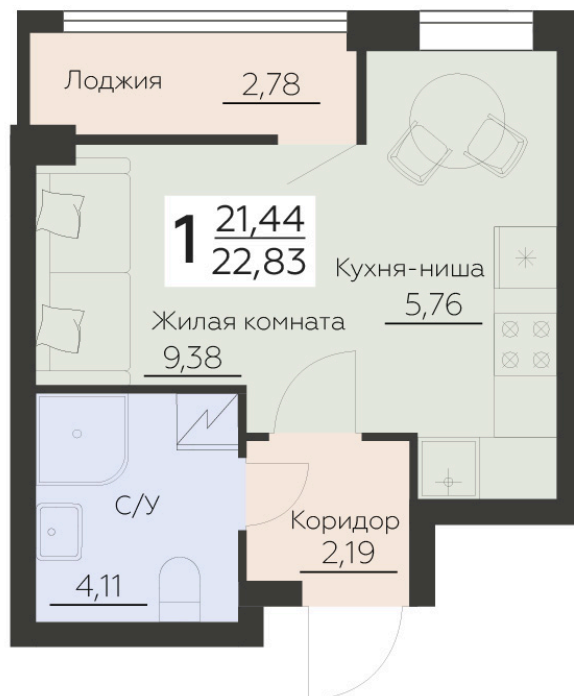

Номер: 384

Отсканируйте QR-код и
смотрите на сайте
zarya.rzv.ru

СТУДИЯ 22.83 М²

3 652 800 руб.

В ипотеку от 8 895 руб.

Корпус	4	Этаж	12
Секция	1		

23.02.2025 07:13 (Мск)

Не является публичной офертой, цена может быть скорректирована. Информация взята с сайта «zarya.rzv.ru»

На этаже 12

Студия 22.83 м²

Жилой квартал ЗАРЯ
ул. Ленинградская, 29Б

4 СЕКЦИЯ
3-12 ЭТАЖ

КВАРТИРЫ

↑ ул. Ленинградская ↑

↑ ул. Брусилова ↑

↓ ул. Волгоградская ↓

23.02.2025 07:13 (Мск)

Не является публичной офертой, цена может быть скорректирована. Информация взята с сайта «zarya.rzv.ru»

На генплане 4

Студия 22.83 м²

23.02.2025 07:13 (Мск)

Не является публичной офертой, цена может быть скорректирована. Информация взята с сайта «zarya.rzv.ru»