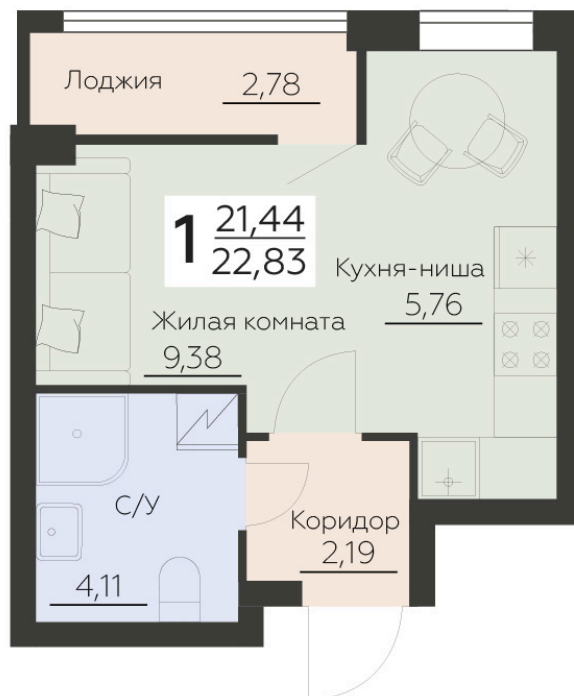

Номер: 384

Студия 22.83 м²

Отсканируйте QR-код и
смотрите на сайте
zarya.rzv.ru

3 762 384 руб.

В ипотеку от 9 644 руб.

Корпус	4	Этаж	12
Секция	1		

28.05.2026 21:40 (Мск)

Не является публичной офертой, цена может быть скорректирована.
Информация взята с сайта «zarya.rzv.ru».

На этаже 12

Студия 22.83 м²

Жилой квартал ЗАРЯ
ул. Ленинградская, 29Б

4 СЕКЦИЯ
3-12 ЭТАЖ

КВАРТИРЫ

↑ ул. Ленинградская ↑

↑ ул. Брусникова ↓

↓ ул. Волгоградская ↓

28.05.2026 21:40 (Мск)

Не является публичной офертой, цена может быть скорректирована.
Информация взята с сайта «zarya.rzv.ru».

На генплане 4

Студия 22.83 м²

28.05.2026 21:40 (Мск)

Не является публичной офертой, цена может быть скорректирована.
Информация взята с сайта «zarya.rzv.ru».