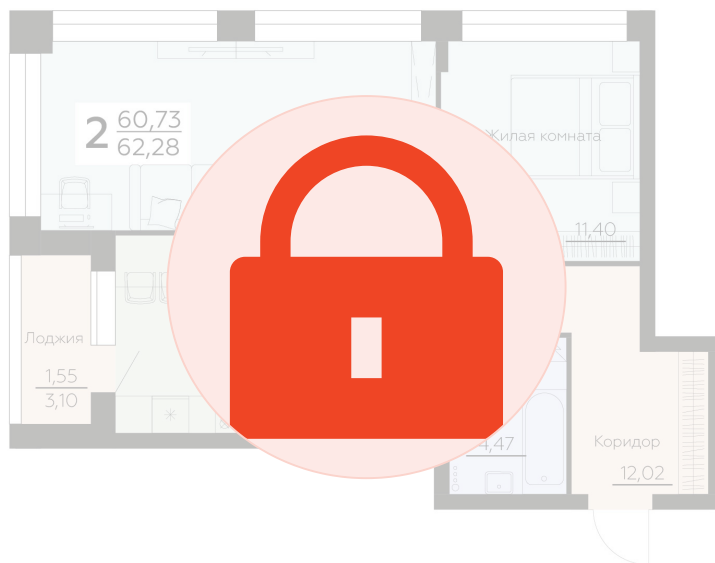

Номер: 94

2 комнатная 62.28 м²

Отсканируйте QR-код и
смотрите на сайте
zarya.rzv.ru

8 451 396 руб.

В ипотеку от 21 663 руб.

Корпус	1	Этаж	13
Секция	1		

08.12.2025 22:44 (Мск)

Не является публичной офертой, цена может быть скорректирована. Информация взята с сайта «zarya.rzv.ru»

На этаже 13

2 комнатная 62.28 м²

Жилой квартал ЗАРЯ
ул. Ленинградская, 29Б

1 СЕКЦИЯ
9-15 ЭТАЖИ

КВАРТИРЫ

↑ ул. Брусилова ↑

08.12.2025 22:44 (Мск)

Не является публичной офертой, цена может быть скорректирована. Информация взята с сайта «zarya.rzv.ru»