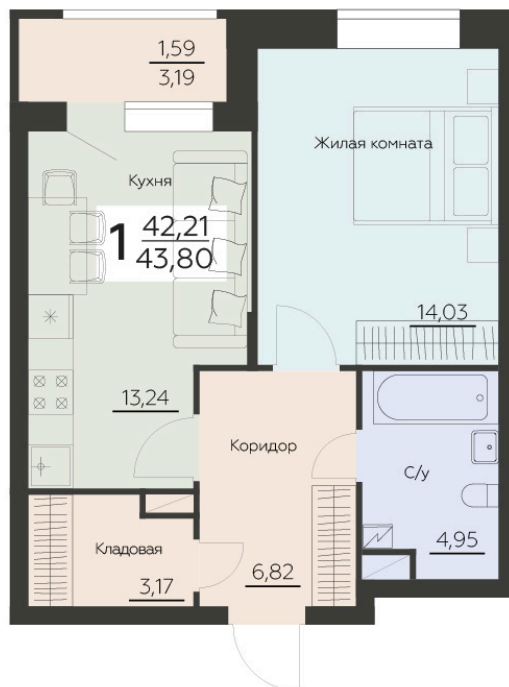

Номер: 135

Отсканируйте QR-код и
смотрите на сайте
zarya.rzv.ru

1 КОМНАТНАЯ 43.8 М²

6 061 920 руб.

В ипотеку от 14 820 руб.

Корпус	2	Этаж	4
Секция	1		

23.02.2025 13:59 (Мск)

Не является публичной офертой, цена может быть скорректирована. Информация взята с сайта «zarya.rzv.ru»

На этаже 4

1 комнатная 43.8 м²

Жилой квартал ЗАРЯ
ул. Ленинградская, 29Б

2 СЕКЦИЯ
3-8 ЭТАЖИ

КВАРТИРЫ

↑ ул. Брусилова ↑

сек.1 сек.2 сек.3

↑ ул. Ленинградская ↑

↑ ул. Волгоградская ↑

23.02.2025 13:59 (Мск)

Не является публичной офертой, цена может быть скорректирована. Информация взята с сайта «zarya.rzv.ru»

На генплане 2

1 комнатная 43.8 м²

23.02.2025 13:59 (Мск)