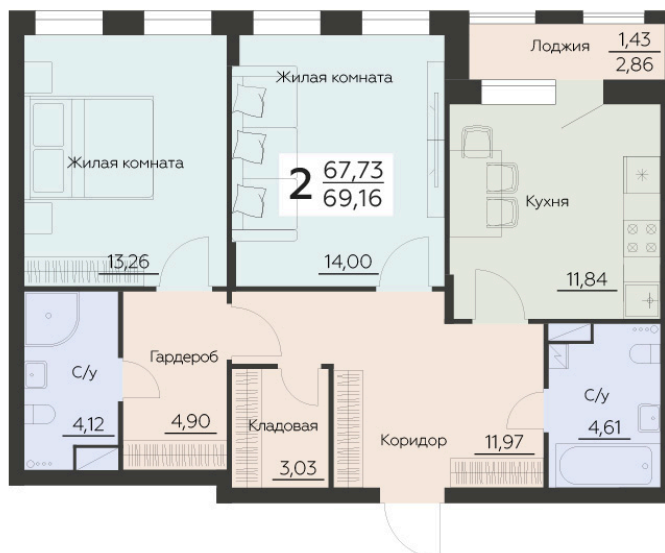

Номер: 60

Отсканируйте QR-код и
смотрите на сайте
zarya.rzv.ru

2 КОМНАТНАЯ 69.16 М²

9 004 632 руб.

В ипотеку от 21 716 руб.

Корпус	1	Этаж	9
Секция	1		

23.02.2025 13:11 (Мск)

Не является публичной офертой, цена может быть скорректирована. Информация взята с сайта «zarya.rzv.ru»

На этаже 9

2 комнатная 69.16 м²

Жилой квартал ЗАРЯ
ул. Ленинградская, 29Б

1 СЕКЦИЯ
9-15 ЭТАЖИ

КВАРТИРЫ

↑ ул. Брусилова ↑

23.02.2025 13:11 (Мск)

Не является публичной офертой, цена может быть скорректирована. Информация взята с сайта «zarya.rzv.ru»

На генплане 1

2 комнатная 69.16 м²

23.02.2025 13:11 (Мск)

Не является публичной офертой, цена может быть скорректирована. Информация взята с сайта «zarya.rzv.ru»