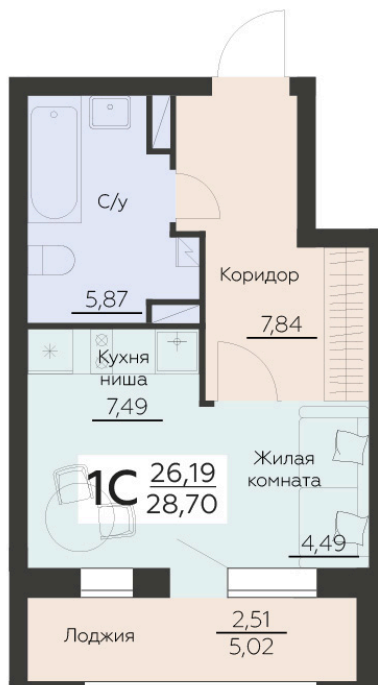

Номер: 222

# СТУДИЯ 28.7 М<sup>2</sup>

Отсканируйте QR-код и  
смотрите на сайте  
zarya.rzv.ru

## 4 161 500 руб.

В ипотеку от 10 667 руб.

Корпус	3	Этаж	6
Секция	1		

23.02.2025 13:08 (Мск)

Не является публичной офертой, цена может быть скорректирована. Информация взята с сайта «zarya.rzv.ru»

# На этаже 6

Студия 28.7 м<sup>2</sup>

ул. Ленинградская, 29Б

**3 СЕКЦИЯ**  
2-8 ЭТАЖИ

КВАРТИРЫ

↑ ул. Брусилова ↑

23.02.2025 13:08 (Мск)

Не является публичной офертой, цена может быть скорректирована. Информация взята с сайта «zarya.rzv.ru»