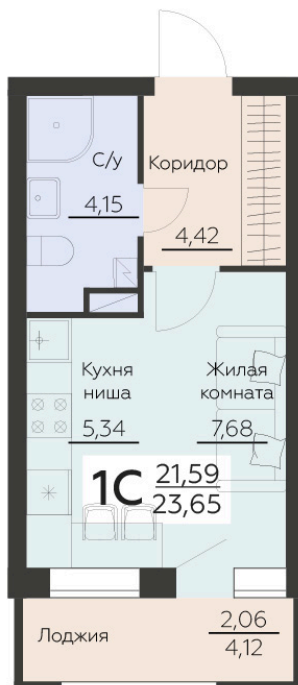

Номер: 164

СТУДИЯ 23.65 М²

Отсканируйте QR-код и
смотрите на сайте
zarya.rzv.ru

3 594 800 руб.

В ипотеку от 8 912 руб.

Корпус	3	Этаж	2
Секция	1		

23.02.2025 07:58 (Мск)

Не является публичной офертой, цена может быть скорректирована. Информация взята с сайта «zarya.rzv.ru»

На этаже 2

Студия 23.65 м²

ул. Ленинградская, 29Б

3 СЕКЦИЯ
2-8 ЭТАЖИ

КВАРТИРЫ

↑ ул. Брусилова ↑

23.02.2025 07:58 (Мск)

Не является публичной офертой, цена может быть скорректирована. Информация взята с сайта «zarya.rzv.ru»

На генплане 3

Студия 23.65 м²

23.02.2025 07:58 (Мск)

Не является публичной офертой, цена может быть скорректирована. Информация взята с сайта «zarya.rzv.ru»