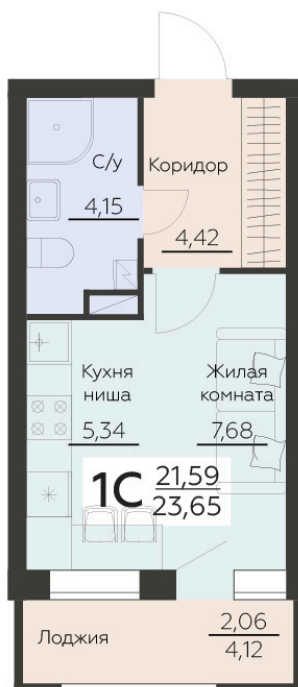

Номер: 212

СТУДИЯ 23.65 М²

Отсканируйте QR-код и
смотрите на сайте
zarya.rzv.ru

3 594 800 руб.

В ипотеку от 9 094 руб.

Корпус	3	Этаж	6
Секция	1		

23.02.2025 06:48 (Мск)

Не является публичной офертой, цена может быть скорректирована. Информация взята с сайта «zarya.rzv.ru»

На этаже 6

Студия 23.65 м²

ул. Ленинградская, 29Б

3 СЕКЦИЯ
2-8 ЭТАЖИ

КВАРТИРЫ

↑ ул. Брусилова ↑

23.02.2025 06:48 (Мск)

Не является публичной офертой, цена может быть скорректирована. Информация взята с сайта «zarya.rzv.ru»

На генплане 3

Студия 23.65 м²

23.02.2025 06:48 (Мск)

Не является публичной офертой, цена может быть скорректирована. Информация взята с сайта «zarya.rzv.ru»