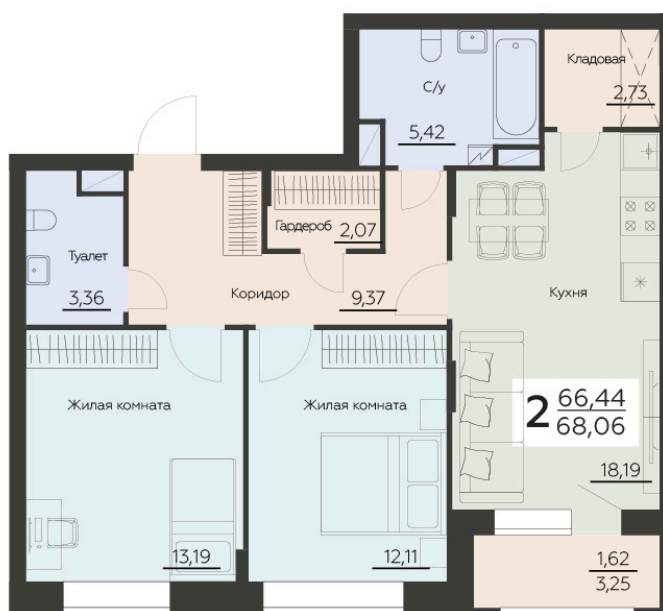

Номер: 125

Отсканируйте QR-код и
смотрите на сайте
zarya.rzv.ru

2 КОМНАТНАЯ 68.06 М²

8 949 890 руб.

В ипотеку от 21 022 руб.

| | | | |
|--------|---|------|---|
| Корпус | 2 | Этаж | 2 |
| Секция | 1 | | |

23.02.2025 13:19 (Мск)

Не является публичной офертой, цена может быть скорректирована. Информация взята с сайта «zarya.rzv.ru»

На этаже 2

2 комнатная 68.06 м²

Жилой квартал ЗАРЯ
ул. Ленинградская, 29Б

2 СЕКЦИЯ
2 ЭТАЖ

На генплане 2

2 комнатная 68.06 м²

23.02.2025 13:19 (Мск)

Не является публичной офертой, цена может быть скорректирована. Информация взята с сайта «zarya.rzv.ru»