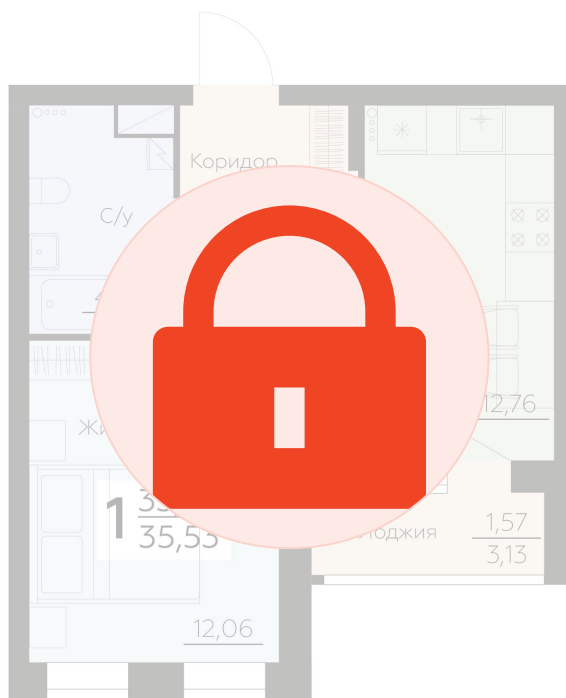

Номер: 91

Отсканируйте QR-код и
смотрите на сайте
zarya.rzv.ru

1 комнатная 35.53 м²

5 102 108 руб.

В ипотеку от 13 078 руб.

Корпус	1	Этаж	13
Секция	1		

08.12.2025 22:43 (Мск)

Не является публичной офертой, цена может быть скорректирована. Информация взята с сайта «zarya.rzv.ru»

На этаже 13

1 комнатная 35.53 м²

Жилой квартал ЗАРЯ
ул. Ленинградская, 29Б

1 СЕКЦИЯ
9-15 ЭТАЖИ

КВАРТИРЫ

↑ ул. Брусилова ↑

08.12.2025 22:43 (Мск)

Не является публичной офертой, цена может быть скорректирована. Информация взята с сайта «zarya.rzv.ru»