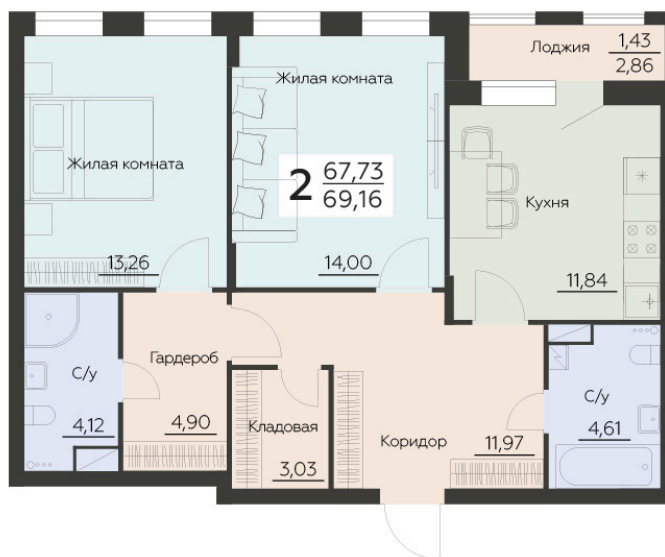

Номер: 105

Отсканируйте QR-код и
смотрите на сайте
zarya.rzv.ru

2 комнатная 69.16 м²

9 391 928 руб.

В ипотеку от 24 074 руб.

Корпус	1	Этаж	14
Секция	1		

29.05.2026 02:05 (Мск)

Не является публичной офертой, цена может быть скорректирована.
Информация взята с сайта «zarya.rzv.ru».

На этаже 14

2 комнатная 69.16 м²

Жилой квартал ЗАРЯ
ул. Ленинградская, 29Б

1 СЕКЦИЯ
9-15 ЭТАЖИ

КВАРТИРЫ

↑ ул. Брусилова ↑

сек.1 сек.2 сек.3

↑ ул. Ленинградская ↑

↑ ул. Волгоградская ↓

29.05.2026 02:05 (Мск)

Не является публичной офертой, цена может быть скорректирована.
Информация взята с сайта «zarya.rzv.ru».

На генплане 1

2 комнатная 69.16 м²

29.05.2026 02:05 (Мск)