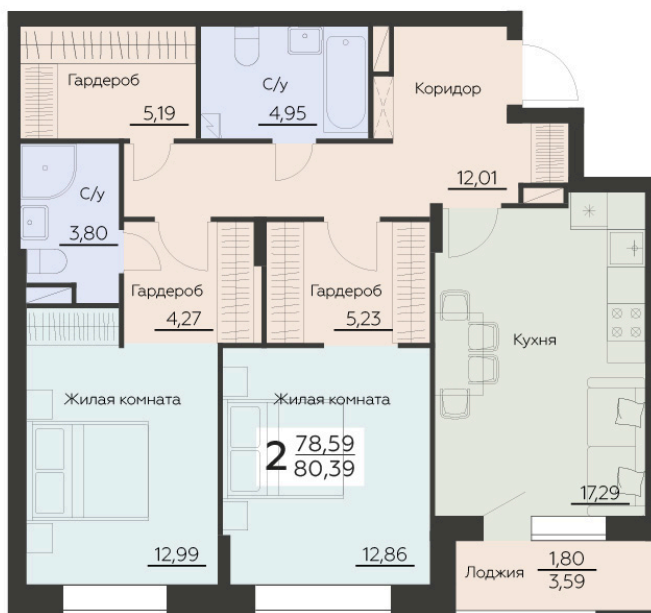

Номер: 238

Отсканируйте QR-код и
смотрите на сайте
zarya.rzv.ru

2 КОМНАТНАЯ 80.39 М²

10 080 906 руб.

В ипотеку от 23 697 руб.

Корпус	3	Этаж	8
Секция	1		

23.02.2025 13:33 (Мск)

Не является публичной офертой, цена может быть скорректирована. Информация взята с сайта «zarya.rzv.ru»

На этаже 8

2 комнатная 80.39 м²

ул. Ленинградская, 29Б

3 СЕКЦИЯ
2-8 ЭТАЖИ

КВАРТИРЫ

↑ ул. Брусилова ↑

23.02.2025 13:33 (Мск)

Не является публичной офертой, цена может быть скорректирована. Информация взята с сайта «zarya.rzv.ru»

На генплане 3

2 комнатная 80.39 м²

23.02.2025 13:33 (Мск)

Не является публичной офертой, цена может быть скорректирована. Информация взята с сайта «zarya.rzv.ru»