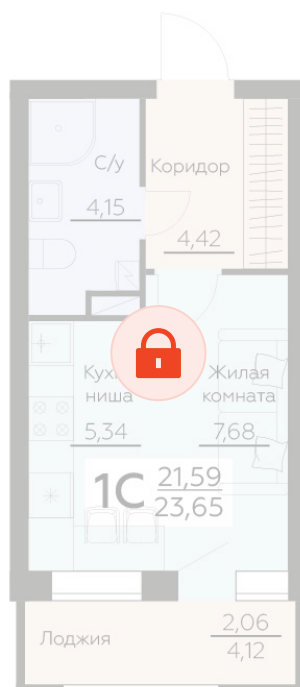

Номер: 200

Студия 23.65 м²

Отсканируйте QR-код и
смотрите на сайте
zarya.rzv.ru

Цена по запросу

В ипотеку от 9 427 руб.

| | | | |
|--------|---|------|---|
| Корпус | 3 | Этаж | 5 |
| Секция | 1 | | |

29.05.2026 00:05 (Мск)

Не является публичной офертой, цена может быть скорректирована.
Информация взята с сайта «zarya.rzv.ru».

На этаже 5

Студия 23.65 м²

ул. Ленинградская, 29Б

3 СЕКЦИЯ
2-8 ЭТАЖИ

КВАРТИРЫ

↑ ул. Брусилова ↑

↑ ул. Ленинградская ↑

↑ ул. Волгоградская ↑

сек.1 сек.2 сек.3

29.05.2026 00:05 (Мск)

Не является публичной офертой, цена может быть скорректирована.
Информация взята с сайта «zarya.rzv.ru».

На генплане 3

Студия 23.65 м²

29.05.2026 00:05 (Мск)