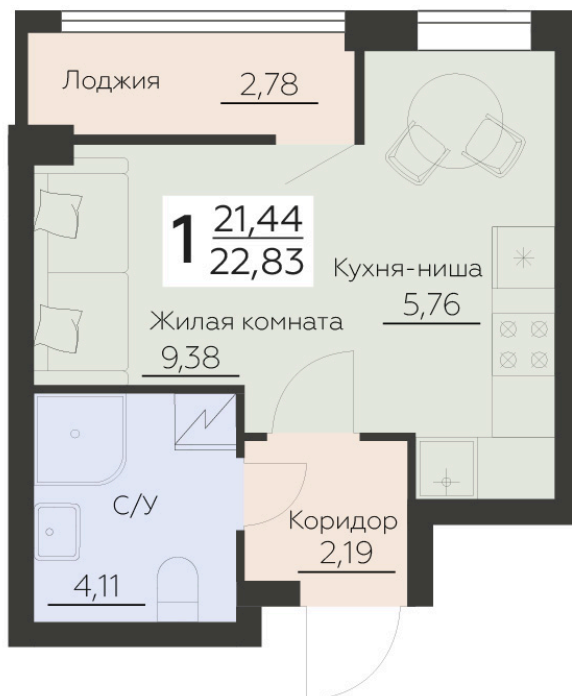

Номер: 321

Отсканируйте QR-код и
смотрите на сайте
zarya.rzv.ru

СТУДИЯ 22.83 М²

3 652 800 руб.

В ипотеку от 8 895 руб.

Корпус	4	Этаж	3
Секция	1		

23.02.2025 06:49 (Мск)

Не является публичной офертой, цена может быть скорректирована. Информация взята с сайта «zarya.rzv.ru»

На этаже 3

Студия 22.83 м²

Жилой квартал ЗАРЯ
ул. Ленинградская, 29Б

4 СЕКЦИЯ
3-12 ЭТАЖ

КВАРТИРЫ

↑ ул. Ленинградская ↑

↑ ул. Брусилова ↑

↓ ул. Волгоградская ↓

23.02.2025 06:49 (Мск)

Не является публичной офертой, цена может быть скорректирована. Информация взята с сайта «zarya.rzv.ru»

На генплане 4

Студия 22.83 м²

23.02.2025 06:49 (Мск)

Не является публичной офертой, цена может быть скорректирована. Информация взята с сайта «zarya.rzv.ru»