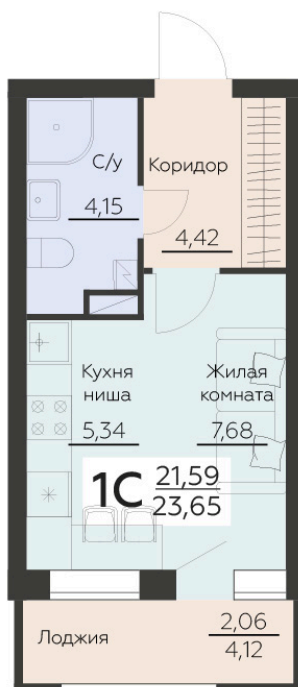

Номер: 188

Отсканируйте QR-код и
смотрите на сайте
zarya.rzv.ru

СТУДИЯ 23.65 М²

3 594 800 руб.

В ипотеку от 9 094 руб.

Корпус	3	Этаж	4
Секция	1		

23.02.2025 06:43 (Мск)

Не является публичной офертой, цена может быть скорректирована. Информация взята с сайта «zarya.rzv.ru»

На этаже 4

Студия 23.65 м²

ул. Ленинградская, 29Б

3 СЕКЦИЯ
2-8 ЭТАЖИ

КВАРТИРЫ

↑ ул. Брусилова ↑

23.02.2025 06:43 (Мск)

Не является публичной офертой, цена может быть скорректирована. Информация взята с сайта «zarya.rzv.ru»

На генплане 3

Студия 23.65 м²

23.02.2025 06:43 (Мск)

Не является публичной офертой, цена может быть скорректирована. Информация взята с сайта «zarya.rzv.ru»