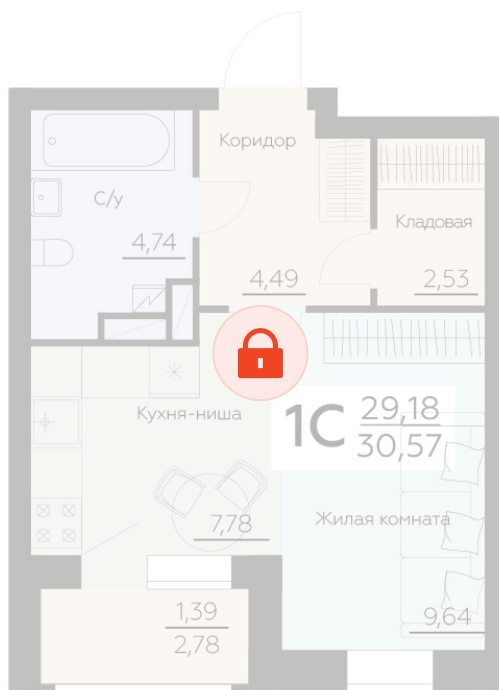

Номер: 162

Студия 30.57 м²

Отсканируйте QR-код и
смотрите на сайте
zarya.rzv.ru

Цена по запросу

В ипотеку от 11 621 руб.

Корпус	2	Этаж	8
Секция	1		

29.05.2026 02:16 (Мск)

Не является публичной офертой, цена может быть скорректирована.
Информация взята с сайта «zarya.rzv.ru».

На этаже 8

Студия 30.57 м²

Жилой квартал ЗАРЯ
ул. Ленинградская, 29Б

2 СЕКЦИЯ
3-8 ЭТАЖИ

КВАРТИРЫ

↑ ул. Брусилова ↑

сек.1 сек.2 сек.3

↑ ул. Ленинградская ↑