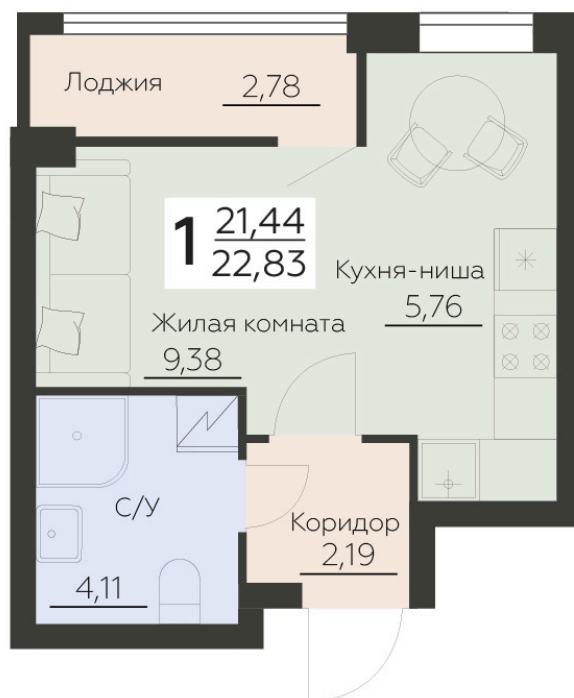

Номер: 377

Отсканируйте QR-код и
смотрите на сайте
zarya.rzv.ru

СТУДИЯ 22.83 М²

3 652 800 руб.

В ипотеку от 8 895 руб.

Корпус	4	Этаж	11
Секция	1		

23.02.2025 07:05 (Мск)

Не является публичной офертой, цена может быть скорректирована. Информация взята с сайта «zarya.rzv.ru»

На этаже 11

Студия 22.83 м²

Жилой квартал ЗАРЯ
ул. Ленинградская, 29Б

4 СЕКЦИЯ
3-12 ЭТАЖ

КВАРТИРЫ

↑ ул. Ленинградская ↑

↑ ул. Брусникова ↑

↓ ул. Волгоградская ↓

23.02.2025 07:05 (Мск)

Не является публичной офертой, цена может быть скорректирована. Информация взята с сайта «zarya.rzv.ru»

На генплане 4

Студия 22.83 м²

23.02.2025 07:05 (Мск)

Не является публичной офертой, цена может быть скорректирована. Информация взята с сайта «zarya.rzv.ru»