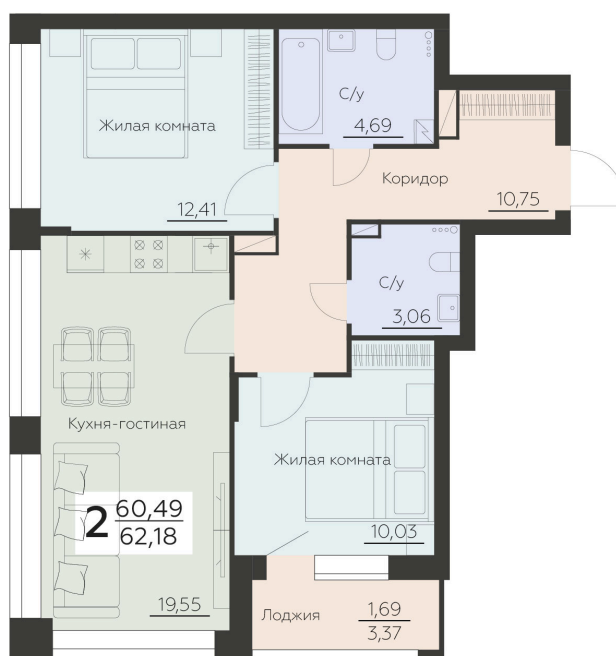

Номер: 84

Отсканируйте QR-код и
смотрите на сайте
zarya.rzv.ru

2 КОМНАТНАЯ 62.18 М²

8 238 850 руб.

В ипотеку от 19 126 руб.

Корпус	1	Этаж	12
Секция	1		

23.02.2025 07:44 (Мск)

Не является публичной офертой, цена может быть скорректирована. Информация взята с сайта «zarya.rzv.ru»

На этаже 12

2 комнатная 62.18 м²

Жилой квартал ЗАРЯ
ул. Ленинградская, 29Б

1 СЕКЦИЯ
9-15 ЭТАЖИ

КВАРТИРЫ

↑ ул. Брусилова ↑

23.02.2025 07:44 (Мск)

Не является публичной офертой, цена может быть скорректирована. Информация взята с сайта «zarya.rzv.ru»

На генплане 1

2 комнатная 62.18 м²

23.02.2025 07:44 (Мск)

Не является публичной офертой, цена может быть скорректирована. Информация взята с сайта «zarya.rzv.ru»