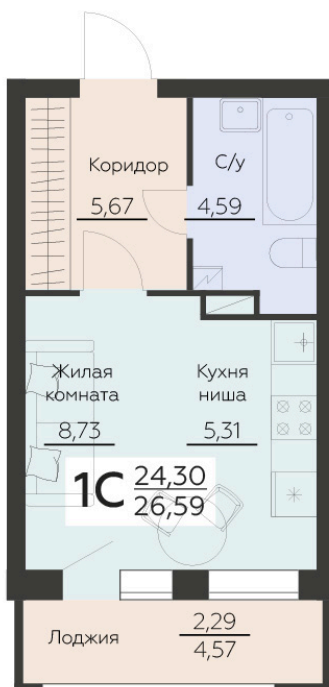

Номер: 165

СТУДИЯ 26.59 М²

Отсканируйте QR-код и
смотрите на сайте
zarya.rzv.ru

3 908 730 руб.

В ипотеку от 9 849 руб.

Корпус	3	Этаж	2
Секция	1		

23.02.2025 06:59 (Мск)

Не является публичной офертой, цена может быть скорректирована. Информация взята с сайта «zarya.rzv.ru»

На этаже 2

Студия 26.59 м²

ул. Ленинградская, 29Б

3 СЕКЦИЯ
2-8 ЭТАЖИ

КВАРТИРЫ

↑ ул. Брусилова ↑

23.02.2025 06:59 (Мск)

Не является публичной офертой, цена может быть скорректирована. Информация взята с сайта «zarya.rzv.ru»

На генплане 3

Студия 26.59 м²

23.02.2025 06:59 (Мск)

Не является публичной офертой, цена может быть скорректирована. Информация взята с сайта «zarya.rzv.ru»